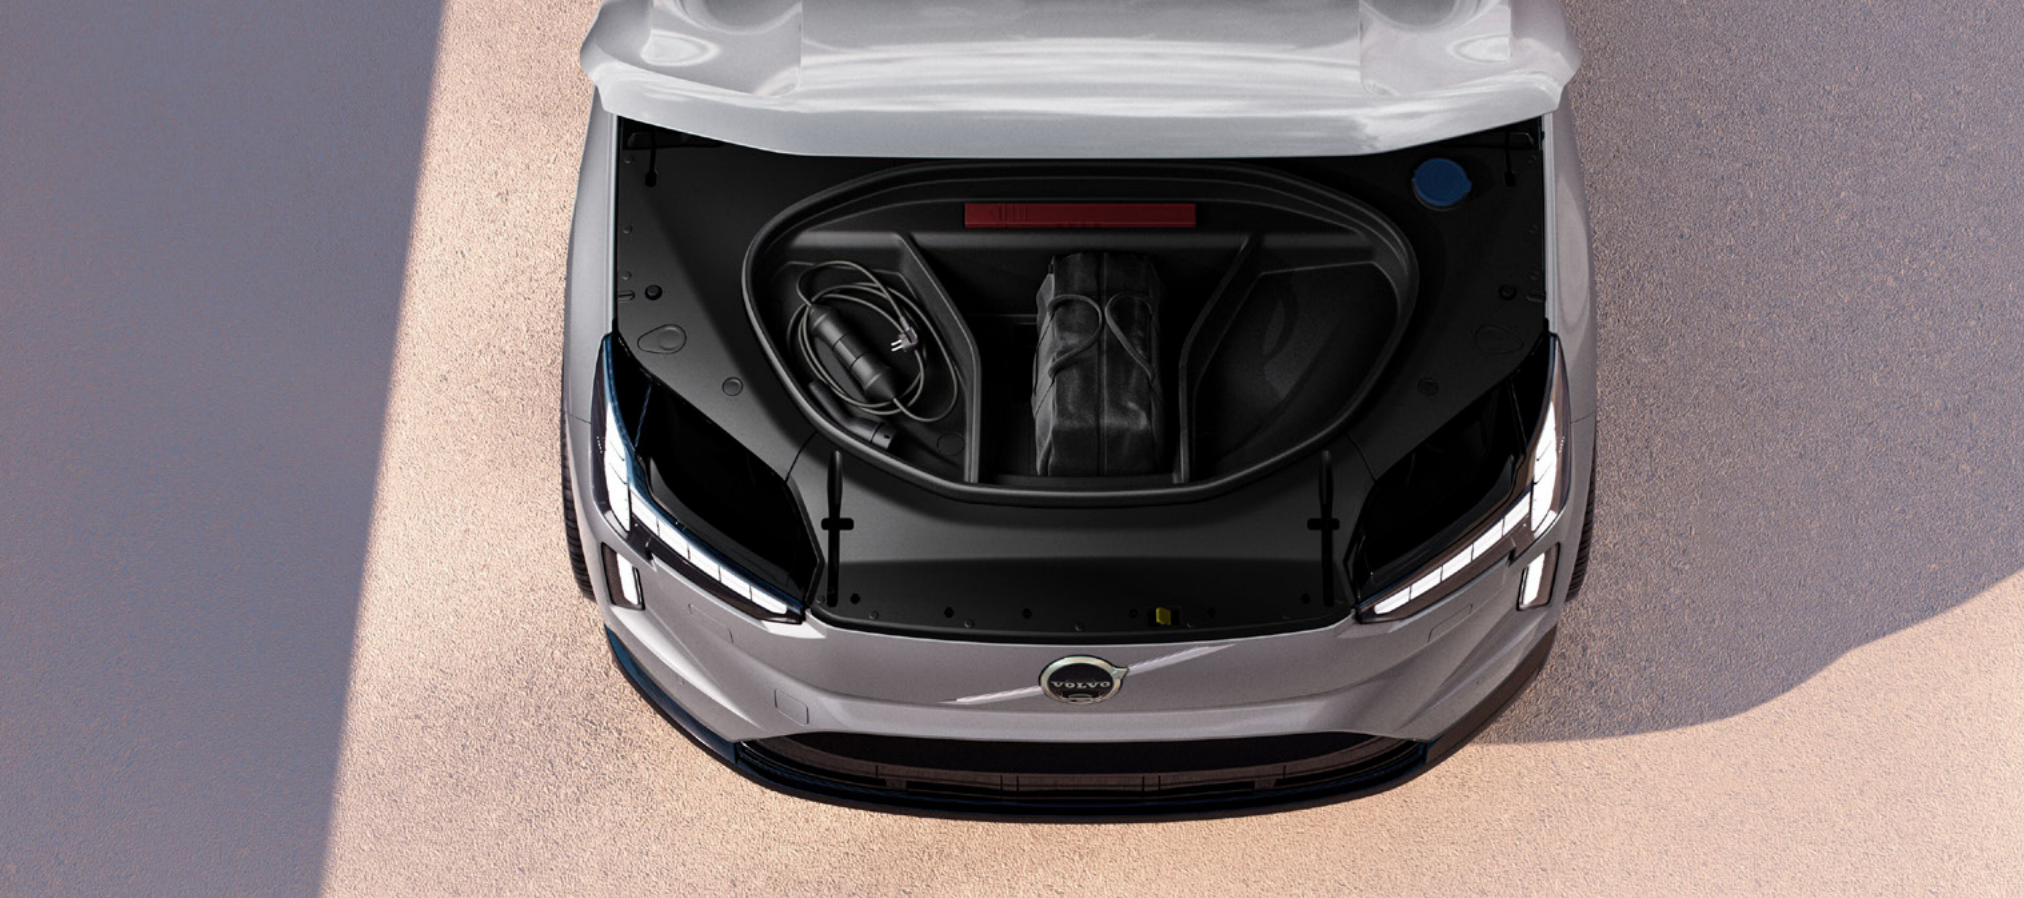

Технически данни EX90 Pure Electric - MY25

МОДЕЛ	E100 Twin Авт.	E100 Twin Performance Авт.
	Електрически автомобил	Електрически автомобил
Макс. мощност, к.с.	408	517
Макс. въртящ м-т, Нм при об/мин	770	910
Макс. Скорост, км/ч	180	180
Ускорение от 0-100 км / сек.	5.9	4.9
Среден разход/100 км.	20,9 кВтч	21,1 кВтч
Вредни емисии, г./км.	0	0
Електрически пробег	600	590
Максимална скорост на зареждане	250 кВтч	250 кВтч