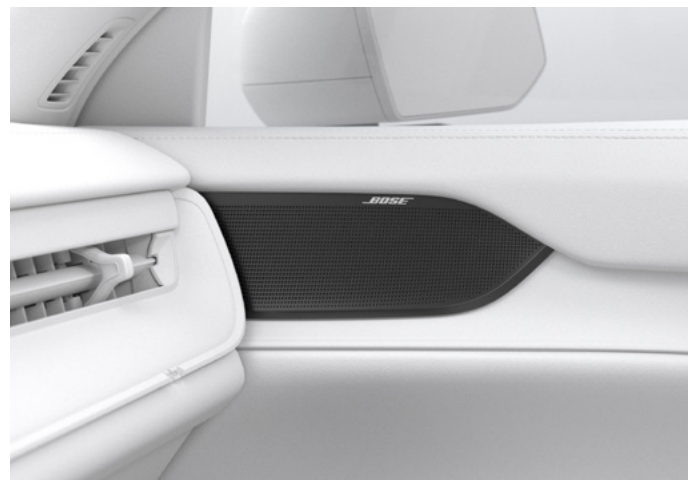

EX90 PURE ELECTRIC

ПАКЕТ "CLIMATE"

Отопляеми предни чистачки
Отопляеми задни седалки
Отопляеми волан

КОД	ULTRA
P0008	1,095 лв

ПАКЕТ "PILOT ASSIST"

Адаптивен круиз контрол
Pilot asisst

КОД	ULTRA
P0012	4,694 лв

EX90 ОПЦИИ

КОД	ULTRA
014	626 лв
078	235 лв
179	997 лв
218	59 лв
553	6,063 лв
1000	5,281 лв
1028	2,347 лв
1185	1,878 лв

EX90 ТАПИЦЕРИИ

КОД	ULTRA
RD00	0 лв
AD60	0 лв
RD10	0 лв
R330	2,347 лв

EX90 ЦВЕТОВЕ

КОД	ULTRA
707	1,975 лв
717	1,975 лв
723	1,975 лв
731	1,975 лв
735	1,975 лв
739	1,975 лв
740	0 лв
743	1,975 лв