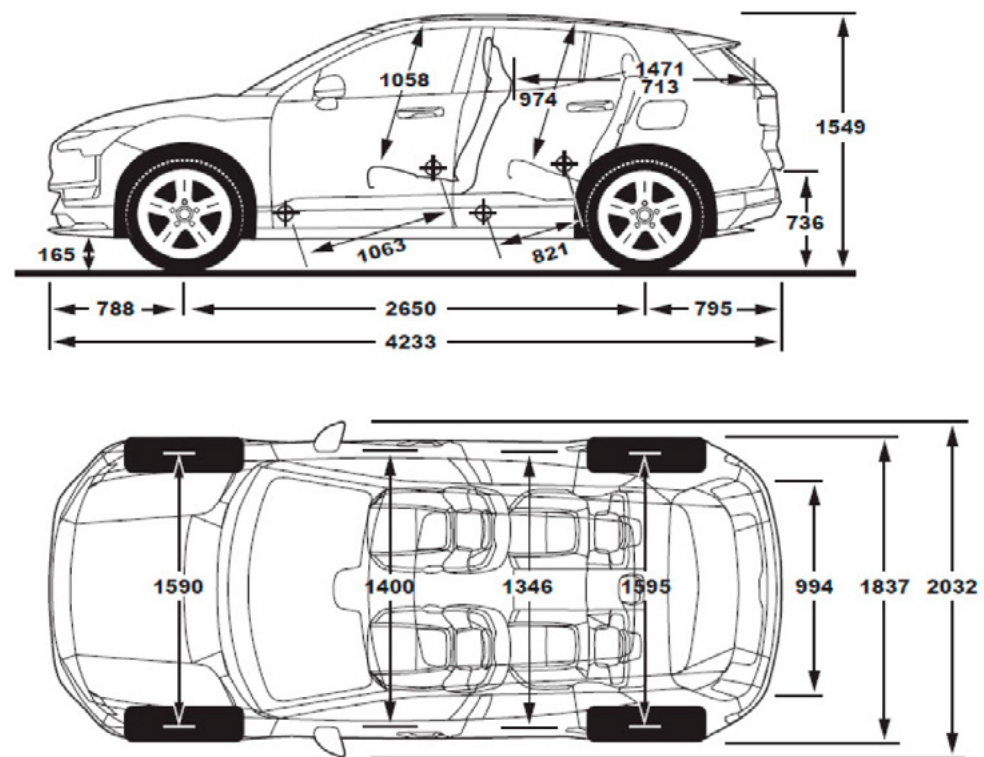

ТЕХНИЧЕСКИ ДАННИ

Технически данни EX30 Recharge - MY25

Модел	Single motor 272hp RWD Авт.	Single motor Ext. range RWD Авт.	Twin motor AWD Авт.
	Електрически автомобил	Електрически автомобил	Електрически автомобил
Макс. мощност, к.с.	272	272	428
Макс. въртящ м-т, Нм при об/мин	343	343	543
Макс. Скорост, км/ч	180	180	180
Ускорение от 0-100 км / сек.	5.7	5.3	3.6
Среден разход/100 км.	17,1 кВч	17,0 кВч	17.5 кВч
Вредни емисии, г./км.	0	0	0
Електрически пробег	337	476	450
Капацитет батерия	51кВч	69 кВч	69 кВч
Максимална скорост на зареждане	134 кВч	153 кВч	153 кВч