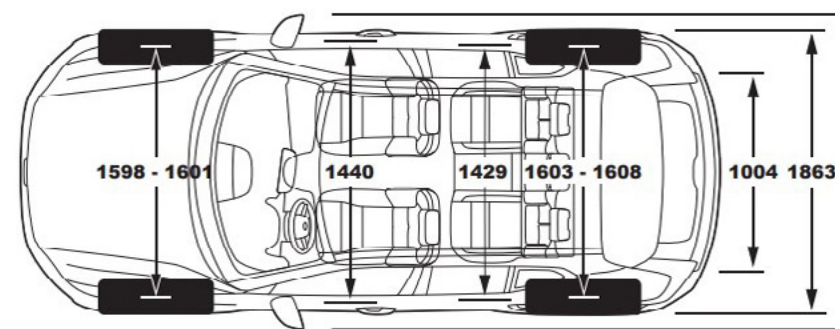

Екстериорен пакет

Технически данни EX40 - MY25