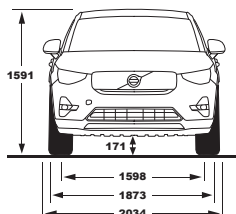

RWD = achterwielaandrijving |
AWD = vierwielaandrijving

AFMETINGEN

EXTERIEUR

Lengte x breedte x hoogte (incl. bestuurder)	444,0 x 187,3 x 159,6 cm
Wielbasis	270,2 cm
Spoorbreedte vooraan (19" velgen / 20" velgen)	159,8/160,1 cm
Spoorbreedte achteraan (19" velgen / 20" velgen)	160,3/160,8 cm
Draaicirkel tussen stoepranden	11,4 m
Bodemvrijheid (incl. bestuurder) / Doorwaaddiepte	17,1/45,0 cm