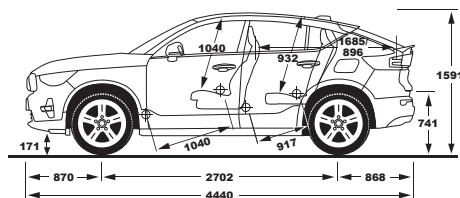

RWD = achterwielaandrijving |
AWD = vierwielaandrijving

AFMETINGEN

EXTERIEUR

Lengte x breedte x hoogte (incl. bestuurder)	444,0 x 187,3 x 159,6 cm
Wielbasis	270,2 cm
Spoorbreedte vooraan (19" velgen / 20" velgen)	159,8/160,1 cm
Spoorbreedte achteraan (19" velgen / 20" velgen)	160,3/160,8 cm
Draaicirkel tussen stoepranden	11,4 m
Bodemvrijheid (incl. bestuurder) / Doorwaaddiepte	17,1/45,0 cm