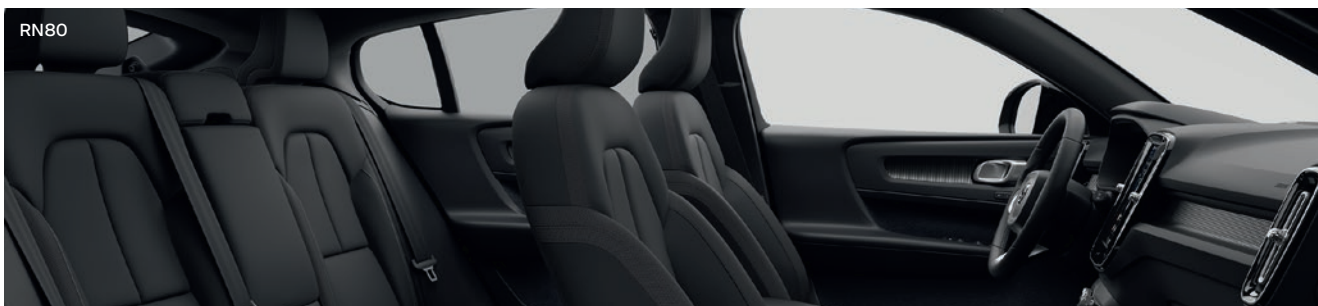

O = Optie | – = Niet beschikbaar | Black Edition = Enkel voor Black Edition