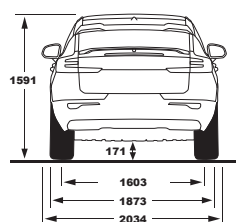

RWD = achterwielaandrijving |
AWD = vierwielaandrijving

AFMETINGEN

EXTERIEUR

Lengte x breedte x hoogte (incl. bestuurder)	444,0 x 187,3 x 159,6 cm
Wielbasis	270,2 cm
Spoorbreedte vooraan (19" velgen / 20" velgen)	159,8/160,1 cm
Spoorbreedte achteraan (19" velgen / 20" velgen)	160,3/160,8 cm
Draaicirkel tussen stoepranden	11,4 m
Bodemvrijheid (incl. bestuurder) / Doorwaaddiepte	17,1/45,0 cm