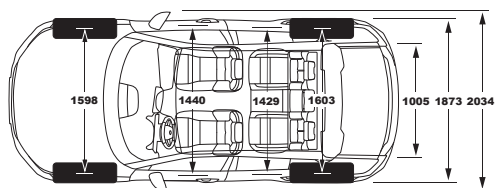

RWD = achterwielaandrijving |
AWD = vierwielaandrijving

AFMETINGEN

EXTERIEUR

Lengte x breedte x hoogte (incl. bestuurder)	444,0 x 187,3 x 159,6 cm
Wielbasis	270,2 cm
Spoorbreedte vooraan (19" velgen / 20" velgen)	159,8/160,1 cm
Spoorbreedte achteraan (19" velgen / 20" velgen)	160,3/160,8 cm
Draaicirkel tussen stoepranden	11,4 m
Bodemvrijheid (incl. bestuurder) / Doorwaaddiepte	17,1/45,0 cm