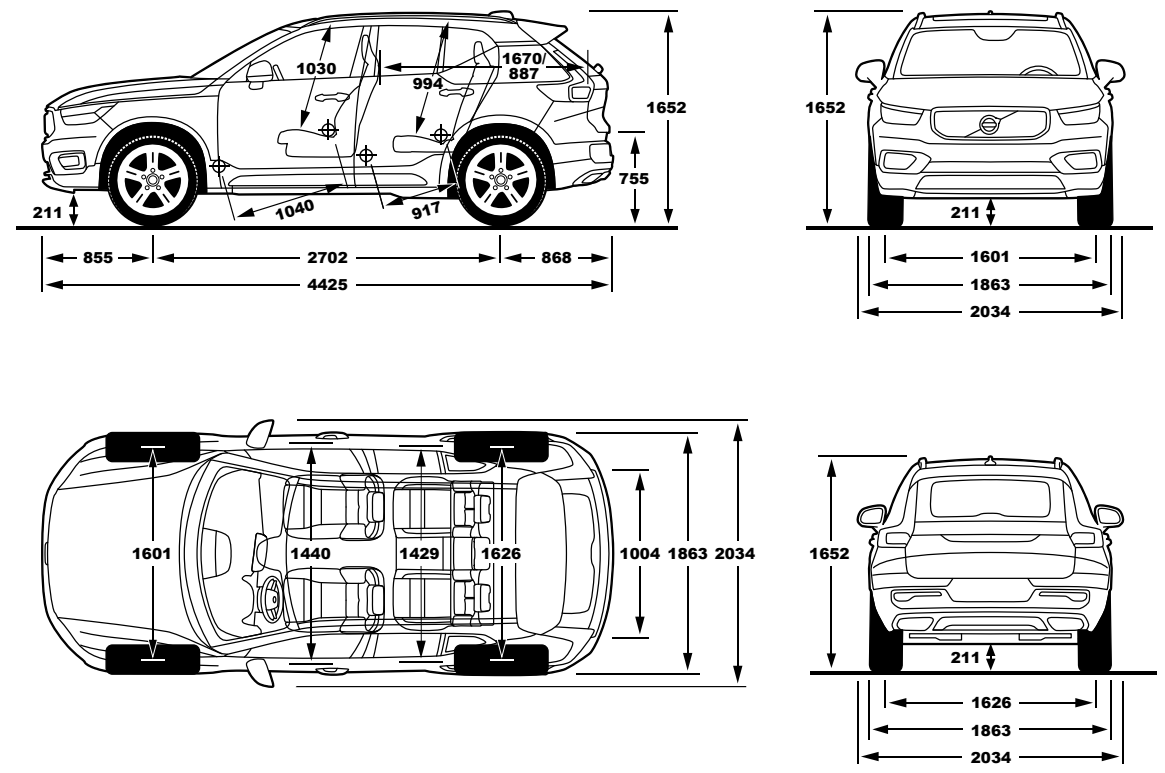

Технически данни XC40 - MY25