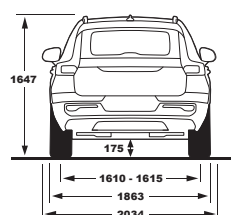

RWD = achterwielaandrijving |
AWD = vierwielaandrijving

AFMETINGEN

EXTERIEUR

Lengte x breedte x hoogte (incl. bestuurder)	444,0 x 187,3 x 165,1 cm
Wielbasis	270,2 cm
Spoorbreedte vooraan (19" velgen / 20" velgen)	159,8/160,1 cm
Spoorbreedte achteraan (19" velgen / 20" velgen)	160,3/160,8 cm
Draaicirkel tussen stoepanden	11,4 m
Bodemvrijheid (incl. bestuurder) / Doorwaaddiepte	17,5/45,0 cm