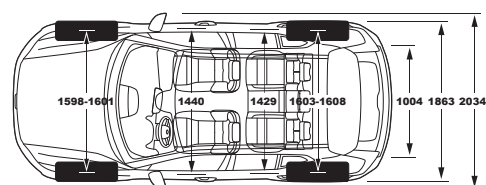

RWD = achterwielaandrijving |
AWD = vierwielaandrijving

AFMETINGEN

EXTERIEUR

Lengte x breedte x hoogte (incl. bestuurder)	444,0 x 187,3 x 165,1 cm
Wielbasis	270,2 cm
Spoorbreedte vooraan (19" velgen / 20" velgen)	159,8/160,1 cm
Spoorbreedte achteraan (19" velgen / 20" velgen)	160,3/160,8 cm
Draaicirkel tussen stoepanden	11,4 m
Bodemvrijheid (incl. bestuurder) / Doorwaaddiepte	17,5/45,0 cm