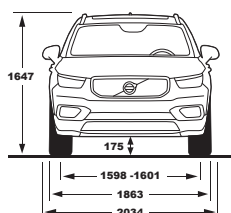

RWD = achterwielaandrijving |
AWD = vierwielaandrijving

AFMETINGEN

EXTERIEUR

Lengte x breedte x hoogte (incl. bestuurder)	444,0 x 187,3 x 165,1 cm
Wielbasis	270,2 cm
Spoorbreedte vooraan (19" velgen / 20" velgen)	159,8/160,1 cm
Spoorbreedte achteraan (19" velgen / 20" velgen)	160,3/160,8 cm
Draaicirkel tussen stoepanden	11,4 m
Bodemvrijheid (incl. bestuurder) / Doorwaaddiepte	17,5/45,0 cm