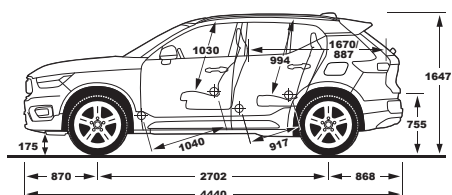

RWD = achterwielaandrijving |
AWD = vierwielaandrijving

AFMETINGEN

EXTERIEUR

Lengte x breedte x hoogte (incl. bestuurder)	444,0 x 187,3 x 165,1 cm
Wielbasis	270,2 cm
Spoorbreedte vooraan (19" velgen / 20" velgen)	159,8/160,1 cm
Spoorbreedte achteraan (19" velgen / 20" velgen)	160,3/160,8 cm
Draaicirkel tussen stoepanden	11,4 m
Bodemvrijheid (incl. bestuurder) / Doorwaaddiepte	17,5/45,0 cm