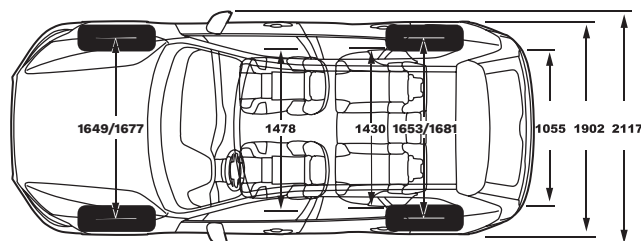

SPECIFIEKE GARANTIE VOLVO PLUG-IN HYBRID:

Garantie op 426V accu: accu's vertonen een natuurlijke slijtage afhankelijk van leeftijd en gebruik. Wanneer de accucapaciteit binnen 5 jaar of 100.000 km (wat het eerst bereikt wordt) onder de 65% van de originele capaciteit daalt en tussen 5-8 jaar of 100.000-160.000 km (wat het eerst bereikt wordt) onder 55% van de originele capaciteit daalt, wordt de accu onder garantie vervangen.