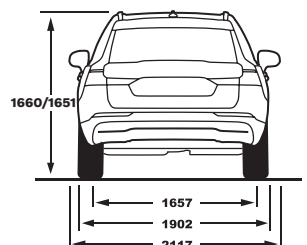

SPECIFIEKE GARANTIE VOLVO PLUG-IN HYBRID:

Garantie op 426V accu: accu's vertonen een natuurlijke slijtage afhankelijk van leeftijd en gebruik. Wanneer de accucapaciteit binnen 5 jaar of 100.000 km (wat het eerst bereikt wordt) onder de 65% van de originele capaciteit daalt en tussen 5-8 jaar of 100.000-160.000 km (wat het eerst bereikt wordt) onder 55% van de originele capaciteit daalt, wordt de accu onder garantie vervangen.