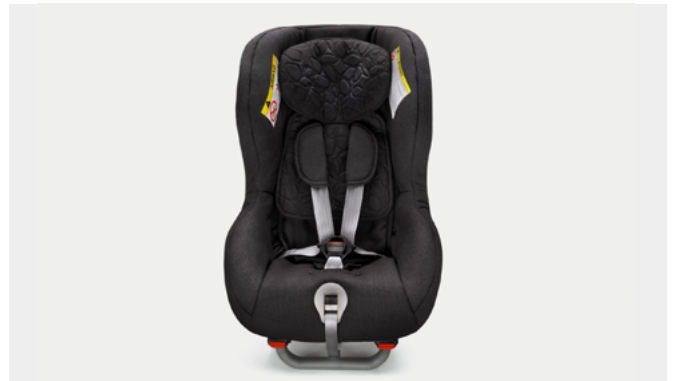

Écrous de roue antivol (lot de quatre + clé)

50 €

Siège enfant rotatif dos à la route i-Size (0-18 kg)

920 €

Harnais pour chien

125 €

Siège enfant dos à la route (9-25 kg)

450 €