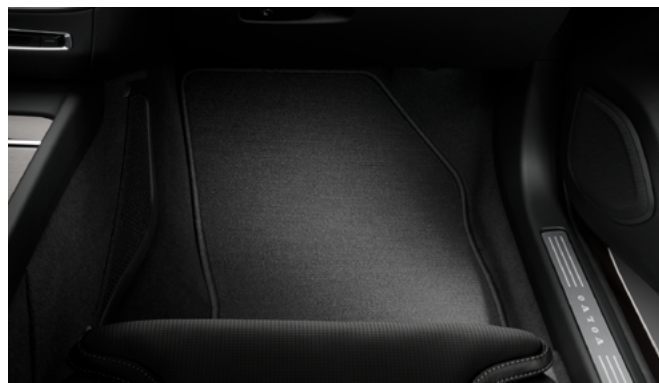

Seuil de coffre éclairé

460 €

Pare-boue (avant ou arrière)

115 €

Tapis d'habitacle en plastique moulé

130 €

Tapis d'habitacle textile

145 €