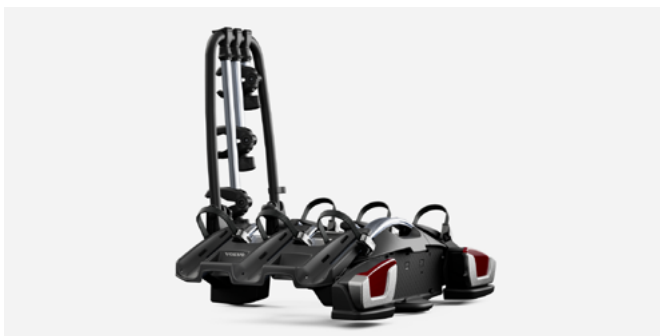

TRANSPORT ET LOISIRS

En route pour de nouvelles aventures ! Nous avons créé une gamme d'accessoires de chargement extérieur sur mesure, parfaitement assortis au design du Volvo C40. Fabriqués dans des matériaux robustes et durables, ils vous accompagneront à chacune de vos envies d'évasion.

Porte-vélos pour 3 vélos sur crochet d'attelage FIX4BIKE

Adaptateur disponible pour un 4ème vélo

790 €