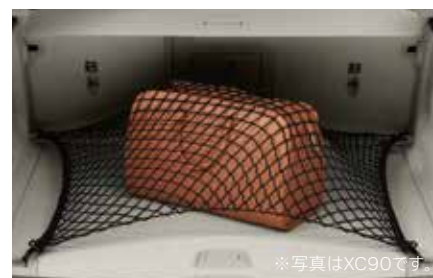

¥23,100

消費税抜本体価格 ¥21,000

03 リバーシブルラゲジマット

片面が防水加工された起毛、片面がプラスチックのリバーシブル。

¥30,250

消費税抜本体価格 ¥27,500

04 ラゲジネット

ネットで簡単に荷物を固定できる優れたアイテム。