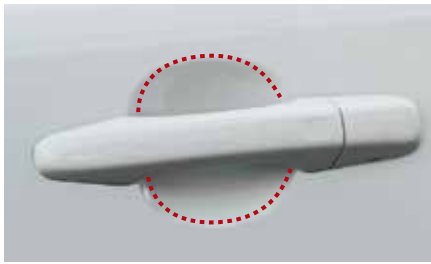

06 シリコンワイパーブレード(単品)

¥16,500 (消費税抜本体価格¥15,000)

スノーブレードとしても使用可能

07 樹脂コーティング

黒さをより際立たせ、美しさを長期間守る未塗装樹脂パーツのコーティング。優れた耐白化性と防汚性で劣化や汚れから守ります。

新車時施工価格 **¥19,360** (工賃・税込)

Exterior

01 ドアノブプロテクトフィルム(クリア)
 ドアノブ内側を爪や鍵などによるひっかき傷から保護します。
 (写真の点線部分に貼り付けるプロテクトフィルム)