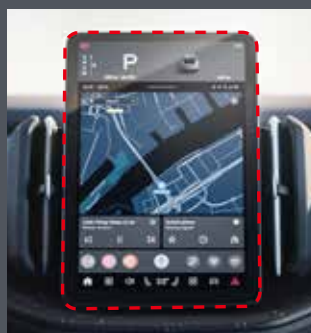

通常合計価格 ¥164,912 (税込)

約11.6%OFF
(約¥19,000 お得)

パッケージ価格 **¥145,200** (税込)

ETC2.0車載器

ボルボ・ドライブレコーダー・360

センターディスプレイプロテクションフィルム

シリコンワイパーブレード

*表示価格は、消費税を含む希望小売価格です。取付作業の必要なアクセサリに関しては、別途取付工賃が必要となります。*写真の仕様は、一部日本仕様と異なります。