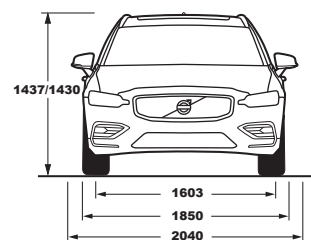

**SPECIFIEKE GARANTIE
VOLVO PLUG-IN HYBRID:**

Garantie op 426V accu: accu's vertonen een natuurlijke slijtage afhankelijk van leeftijd en gebruik. Wanneer de accucapaciteit binnen 5 jaar of 100.000 km (wat het eerst bereikt wordt) onder de 65% van de originele capaciteit daalt en tussen 5-8 jaar of 100.000-160.000 km (wat het eerst bereikt wordt) onder 55% van de originele capaciteit daalt, wordt de accu onder garantie vervangen.