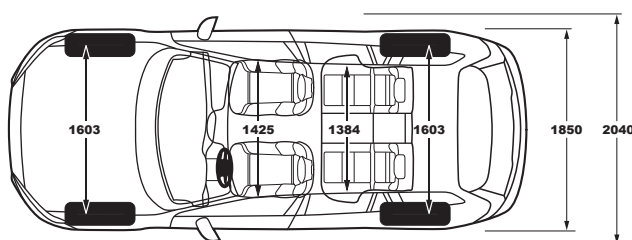

**SPECIFIEKE GARANTIE
VOLVO PLUG-IN HYBRID:**

Garantie op 426V accu: accu's vertonen een natuurlijke slijtage afhankelijk van leeftijd en gebruik. Wanneer de accucapaciteit binnen 5 jaar of 100.000 km (wat het eerst bereikt wordt) onder de 65% van de originele capaciteit daalt en tussen 5-8 jaar of 100.000-160.000 km (wat het eerst bereikt wordt) onder 55% van de originele capaciteit daalt, wordt de accu onder garantie vervangen.