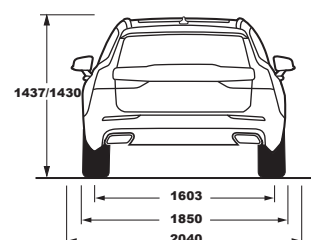

**SPECIFIEKE GARANTIE
VOLVO PLUG-IN HYBRID:**

Garantie op 426V accu: accu's vertonen een natuurlijke slijtage afhankelijk van leeftijd en gebruik. Wanneer de accucapaciteit binnen 5 jaar of 100.000 km (wat het eerst bereikt wordt) onder de 65% van de originele capaciteit daalt en tussen 5-8 jaar of 100.000-160.000 km (wat het eerst bereikt wordt) onder 55% van de originele capaciteit daalt, wordt de accu onder garantie vervangen.