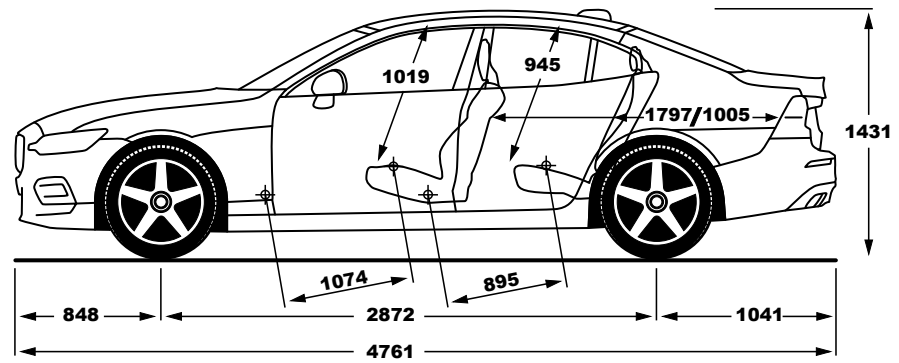

Модел	B4 (P) Авт.	B5 (P) AWD Авт.	T8 Recharge AWD Авт.
Гориво	Mild хибрид - Бензин	Mild хибрид - Бензин	Plug-In хибрид - Бензин
Работен обем, см³	1969	1969	1969
Макс. мощност, к.с.	197(+14)	250(+14)	455
Макс. въртящ м-т, Нм при об/мин	300/4800-5400	350/1800-4800	709/2200-4800
Макс. Скорост, км/ч	180	180	180
Ускорение от 0-100 км / сек.	7,6	6,5	4,6
Среден разход гориво на 100 км.	6,9	7,8	1,1
Вредни емисии, г./км.	156	161	25