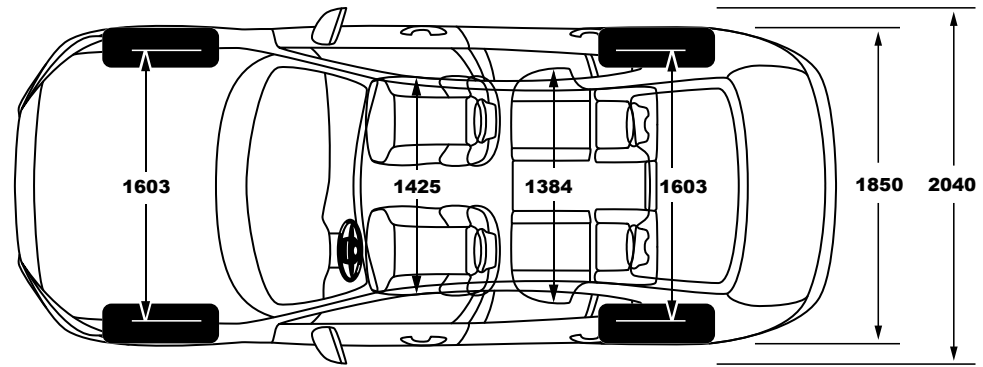

Модел	B4 (P) Авт.	B5 (P) AWD Авт.	T8 Recharge AWD Авт.
Гориво	Mild хибрид - Бензин	Mild хибрид - Бензин	Plug-In хибрид - Бензин
Работен обем, см³	1969	1969	1969
Макс. мощност, к.с.	197(+14)	250(+14)	455
Макс. въртящ м-т, Нм при об/мин	300/4800-5400	350/1800-4800	709/2200-4800
Макс. Скорост, км/ч	180	180	180
Ускорение от 0-100 км / сек.	7,6	6,5	4,6
Среден разход гориво на 100 км.	6,9	7,8	1,1
Вредни емисии, г./км.	156	161	25